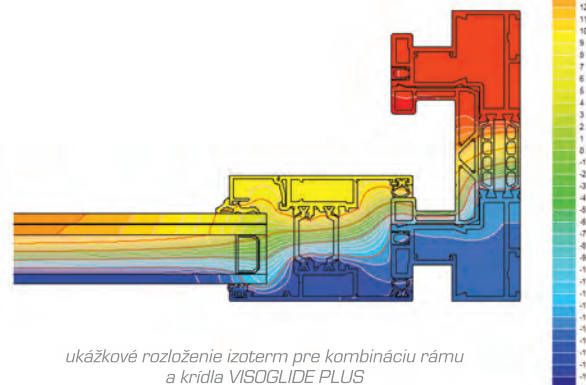

VG PLUS

VISOGLIDE PLUS

Trojkomorový systém určený na navrhovanie posuvných dverí, ktoré umožňujú voľné navrhovanie moderných kancelárskych a bytových priestorov.

VG PLUS

rez dverami VISOGLIDE PLUS

rez dverami VISOGLIDE PLUS

ŠPECIFIKÁCIA PRODUKTU

SYSTÉM	MATERIÁL	HĽBKÁ RÁMU	HĽBKÁ KRÍDLA	HRÚBKÁ ZASKLENIA	HMOTNOSŤ KRÍDLA	TYPY DVERÍ
VG PLUS	hliník / polyamid	99-160 mm /	43 mm /	4-29 mm	250 kg (posuvné) / 200 kg (zdvížno-posuvné)	posuvné, zdvížno-posuvné