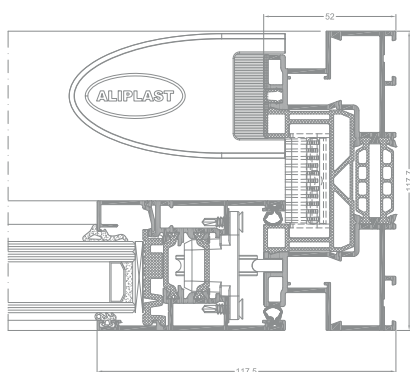

VG PLUS

VISOGLIDE PLUS

Trojkomorový systém určený na navrhovanie posuvných dverí, ktoré umožňujú voľné navrhovanie moderných kancelárskych a bytových priestorov.

VG PLUS

rez dverami VISOGLIDE PLUS

rez dverami VISOGLIDE PLUS

ŠPECIFIKÁCIA PRODUKTU

SYSTÉM	MATERIÁL	HĽBKÁ RÁMU	HĽBKÁ KRÍDLA	HRÚBKÁ ZASKLENIA	HMOTNOSŤ KRÍDLA	TYPY DVERÍ
VG PLUS	hliník / polyamid	99-160 mm /	43 mm /	4-29 mm	250 kg (posuvné) / 200 kg (zdvížno-posuvné)	posuvné, zdvížno-posuvné