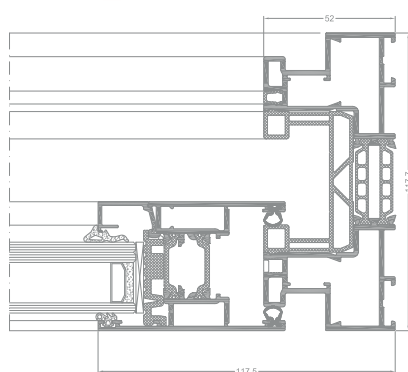

VG PLUS

VISOGLIDE PLUS

Trojkomorový systém určený na navrhovanie posuvných dverí, ktoré umožňujú voľné navrhovanie moderných kancelárskych a bytových priestorov.

VG PLUS

rez dverami VISOGLIDE PLUS

rez dverami VISOGLIDE PLUS

ŠPECIFIKÁCIA PRODUKTU

SYSTÉM	MATERIÁL	HĽBKÁ RÁMU	HĽBKÁ KRÍDLA	HRÚBKÁ ZASKLENIA	HMOTNOSŤ KRÍDLA	TYPY DVERÍ
VG PLUS	hliník / polyamid	99-160 mm /	43 mm /	4-29 mm	250 kg (posuvné) / 200 kg (zdvížno-posuvné)	posuvné, zdvížno-posuvné